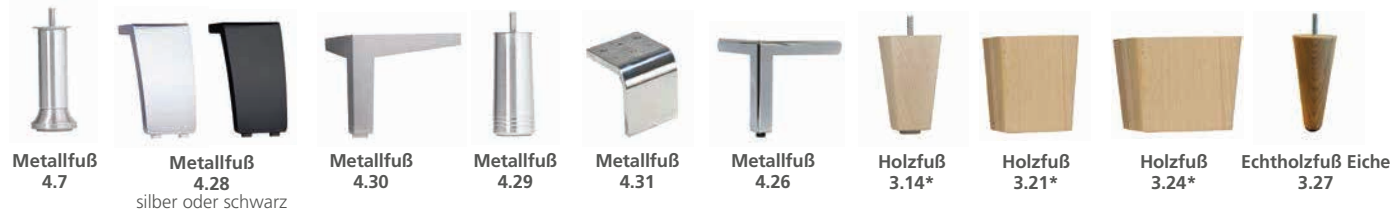

formatPLUS.
Sofas für starke Persönlichkeiten

FUSSVARIANTEN BY DIETSCH

Höhe 3 cm

Höhe 8 cm

Höhe 12 cm

Höhe 15 cm

Höhe 18 cm

Beiztöne

*Holzfüße (immer Holzart Buche) sind in den abgebildeten Beiztönen erhältlich.

KISSEN UND ZUBEHÖR BY DIETSCH

Kissen quadratisch
ca. 70 x 70 cm | Best.-Nr. 00034
ca. 50 x 50 cm | Best.-Nr. 00013
ca. 35 x 35 cm | Best.-Nr. 00001