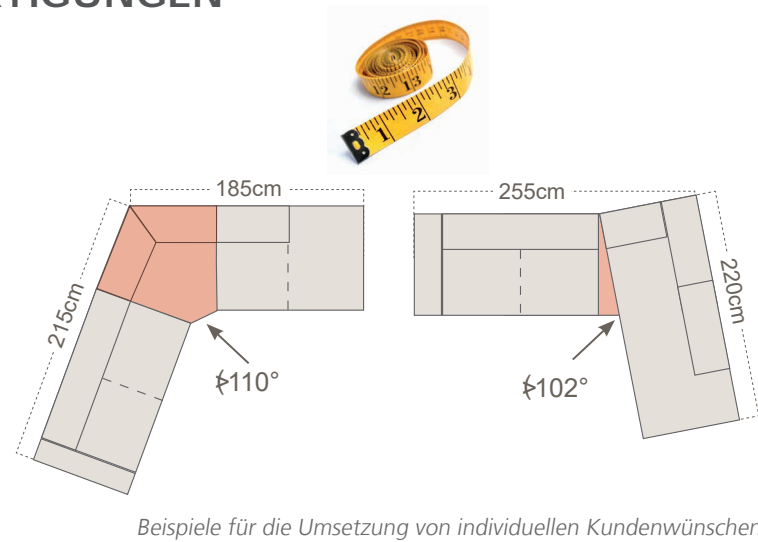

SONDER- UND MABANFERTIGUNGEN

Eine unserer Stärken

DIETSCH ist auch für die Realisierung von Sonderanfertigungen Ihr kompetenter Partner. Ob ein außergewöhnliches Stellmaß, eine besondere Rückenhöhe oder ein anderer Eckwinkel benötigt wird - wir versuchen jeden Kundenwunsch umzusetzen.

Auch die Aufpolsterung oder der Neubezug eines vorhandenen Möbels lässt sich bei uns realisieren. Sonderwünsche sollten im Vorfeld mit der Auftragsannahme besprochen werden, damit intern abgeklärt werden kann, ob die gewünschte Variante realisierbar ist, welcher Mehrpreis entsteht und wie lange die Produktionszeit beträgt.

Denn: geht nicht - gibt's bei uns (fast) nicht!