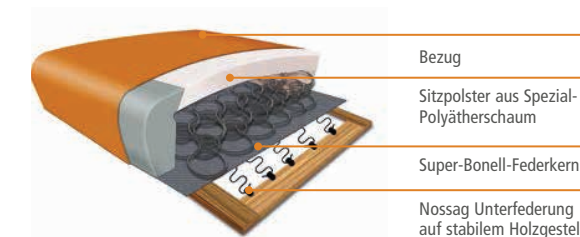

SONDER- UND MABANFERTIGUNGEN

Eine unserer Stärken

DIETSCH ist auch für die Realisierung von Sonderanfertigungen Ihr kompetenter Partner. Ob ein außergewöhnliches Stellmaß, eine besondere Rückenhöhe oder ein anderer Eckwinkel benötigt wird - wir versuchen jeden Kundenwunsch umzusetzen.

Auch die Aufpolsterung oder der Neubezug eines vorhandenen Möbels lässt sich bei uns realisieren. Sonderwünsche sollten im Vorfeld mit der Auftragsannahme besprochen werden, damit intern abgeklärt werden kann, ob die gewünschte Variante realisierbar ist, welcher Mehrpreis entsteht und wie lange die Produktionszeit beträgt.

Denn: geht nicht - gibt's bei uns (fast) nicht!

LÖSUNGEN FÜR BESONDERE ANSPRÜCHE

Seitenteillösungen bei geringem Platzangebot

Manchmal ist man nur wenige Zentimeter vom Traumsofa entfernt. Auch hierfür haben wir die Lösung und bieten anstatt eines Armteiles die platzsparende **Abschlussblende** oder die **Seitenverblendung im Originalstoff** an. Diese Möglichkeit besteht bei fast allen Modellen. Bitte beachten Sie die Informationen in der Preisliste.

DIETSCH ERLEBEN

Die Optik des Polstermöbels ist ein wichtiges Kriterium bei der Auswahl – aber der Sitzkomfort und die Verarbeitung sind genauso entscheidend.

Durch das perfekte Zusammenspiel von handwerklich qualifizierten Mitarbeitern, modernsten Maschinen und ausgesuchten Zulieferbetrieben entstehen Polstermöbel, die unsere hohen Ansprüche an Qualität und Komfort erfüllen.

Erleben Sie Dietsch und überzeugen Sie sich selbst von der Vielfalt und dem Anspruch unserer Möbel.

SITZKOMFORT DEN MAN SPÜRT!

Qualität, die man nicht verstecken muss.