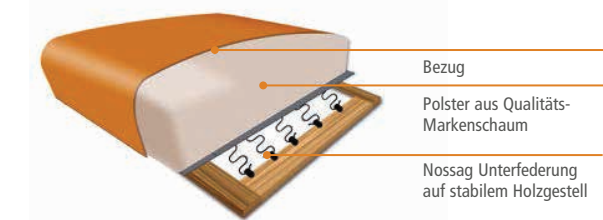

SONDER- UND MABANFERTIGUNGEN

Eine unserer Stärken

DIETSCH ist auch für die Realisierung von Sonderanfertigungen Ihr kompetenter Partner. Ob ein außergewöhnliches Stellmaß, eine besondere Rückenhöhe oder ein anderer Eckwinkel benötigt wird - wir versuchen jeden Kundenwunsch umzusetzen.

Auch die Aufpolsterung oder der Neubezug eines vorhandenen Möbels lässt sich bei uns realisieren. Sonderwünsche sollten im Vorfeld mit der Auftragsannahme besprochen werden, damit intern abgeklärt werden kann, ob die gewünschte Variante realisierbar ist, welcher Mehrpreis entsteht und wie lange die Produktionszeit beträgt.

Denn: geht nicht - gibt's bei uns (fast) nicht!

LÖSUNGEN FÜR BESONDERE ANSPRÜCHE

Seitenteillösungen bei geringem Platzangebot

Manchmal ist man nur wenige Zentimeter vom Traumsofa entfernt. Auch hierfür haben wir die Lösung und bieten anstatt eines Armteiles die platzsparende **Abschlussblende** oder die **Seitenverblendung im Originalstoff** an. Diese Möglichkeit besteht bei fast allen Modellen. Bitte beachten Sie die Informationen in der Preisliste.

DIETSCH ERLEBEN

Die Optik des Polstermöbels ist ein wichtiges Kriterium bei der Auswahl – aber der Sitzkomfort und die Verarbeitung sind genauso entscheidend.

Durch das perfekte Zusammenspiel von handwerklich qualifizierten Mitarbeitern, modernsten Maschinen und ausgesuchten Zulieferbetrieben entstehen Polstermöbel, die unsere hohen Ansprüche an Qualität und Komfort erfüllen.

Erleben Sie Dietsch und überzeugen Sie sich selbst von der Vielfalt und dem Anspruch unserer Möbel.

SITZKOMFORT DEN MAN SPÜRT!

Qualität, die man nicht verstecken muss.