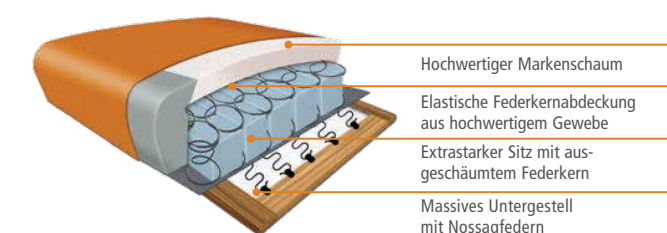

formatPLUS-Ausstattung – Verstärkter Aufbau mit ausgeschäumtem Federkern.

formatPLUS.
Sofas für starke Persönlichkeiten