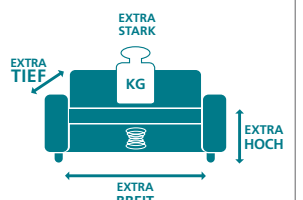

formatPLUS.

Sofas für starke Persönlichkeiten
Auf die inneren Werte kommt es an!
Die formatPLUS-Kollektion ist extra gemacht für Menschen mit Format. Ein aufwändiges Massivholzgestell, breitere Sitze, stabile Beschläge, stützende Funktionen – dazu die volle Auswahl in Stoff und Leder. Unsere Sofas halten, was sie versprechen!